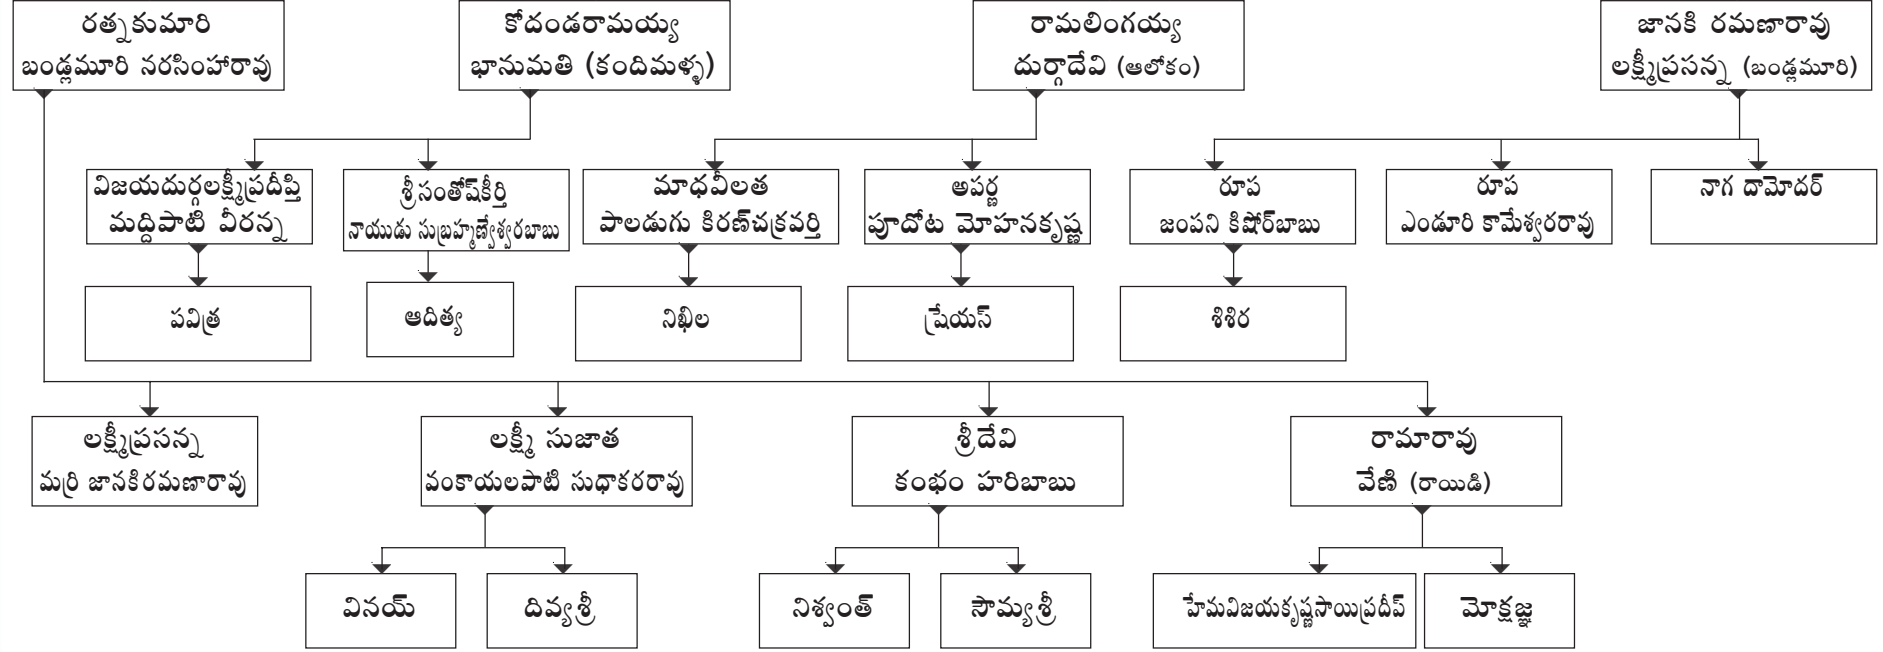

పంకాయలపాటి వెంకట్రాయుడు
మహాలక్ష్మమ్మ (జంపని) - రుక్మిణమ్మ (మానుకొండ)
మొదటి భార్య - రెండవ భార్య

- ఆదెమ్మ (రాయంకుల బుచ్చయ్య)
- లింగయ్య (కౌసల్యమ్మ (గడ్డె))
- నారయ్య (రోశమ్మ (నలబోతు))
- వెంకయ్య (మహాలక్ష్మమ్మ (మాచవరపు))
- రామయ్య (అమ్మక్కమ్మ (నంబూరి) ఆదెమ్మ (పితూరి)(నిస్సంతు))
- రామలక్ష్మమ్మ (జంపని వెంకటేశం (నిస్సంతు దంపతులు))
- మహాలక్ష్మమ్మ (నంబూరి రామదాసు)
- ఆదెమ్మ (కొరిటాల శేషయ్య)
- కౌసల్యమ్మ (మాకినేని ఏరయ్య)

రత్నమ్మ (దత్తపుత్రిక)
(కొరిటాల శేషయ్య, ఆదెమ్మ దంపతుల జ్యేష్ఠ కుమార్తె)
మరి రామలింగయ్య

పేజీ నెం. 53
మరి విశ్వేశ్వరరావు
బొజ్జమ్మ (రాయంకుల)

గోపాలకృష్ణయ్య
కోటేశ్వరమ్మ (నల్లపనేని)