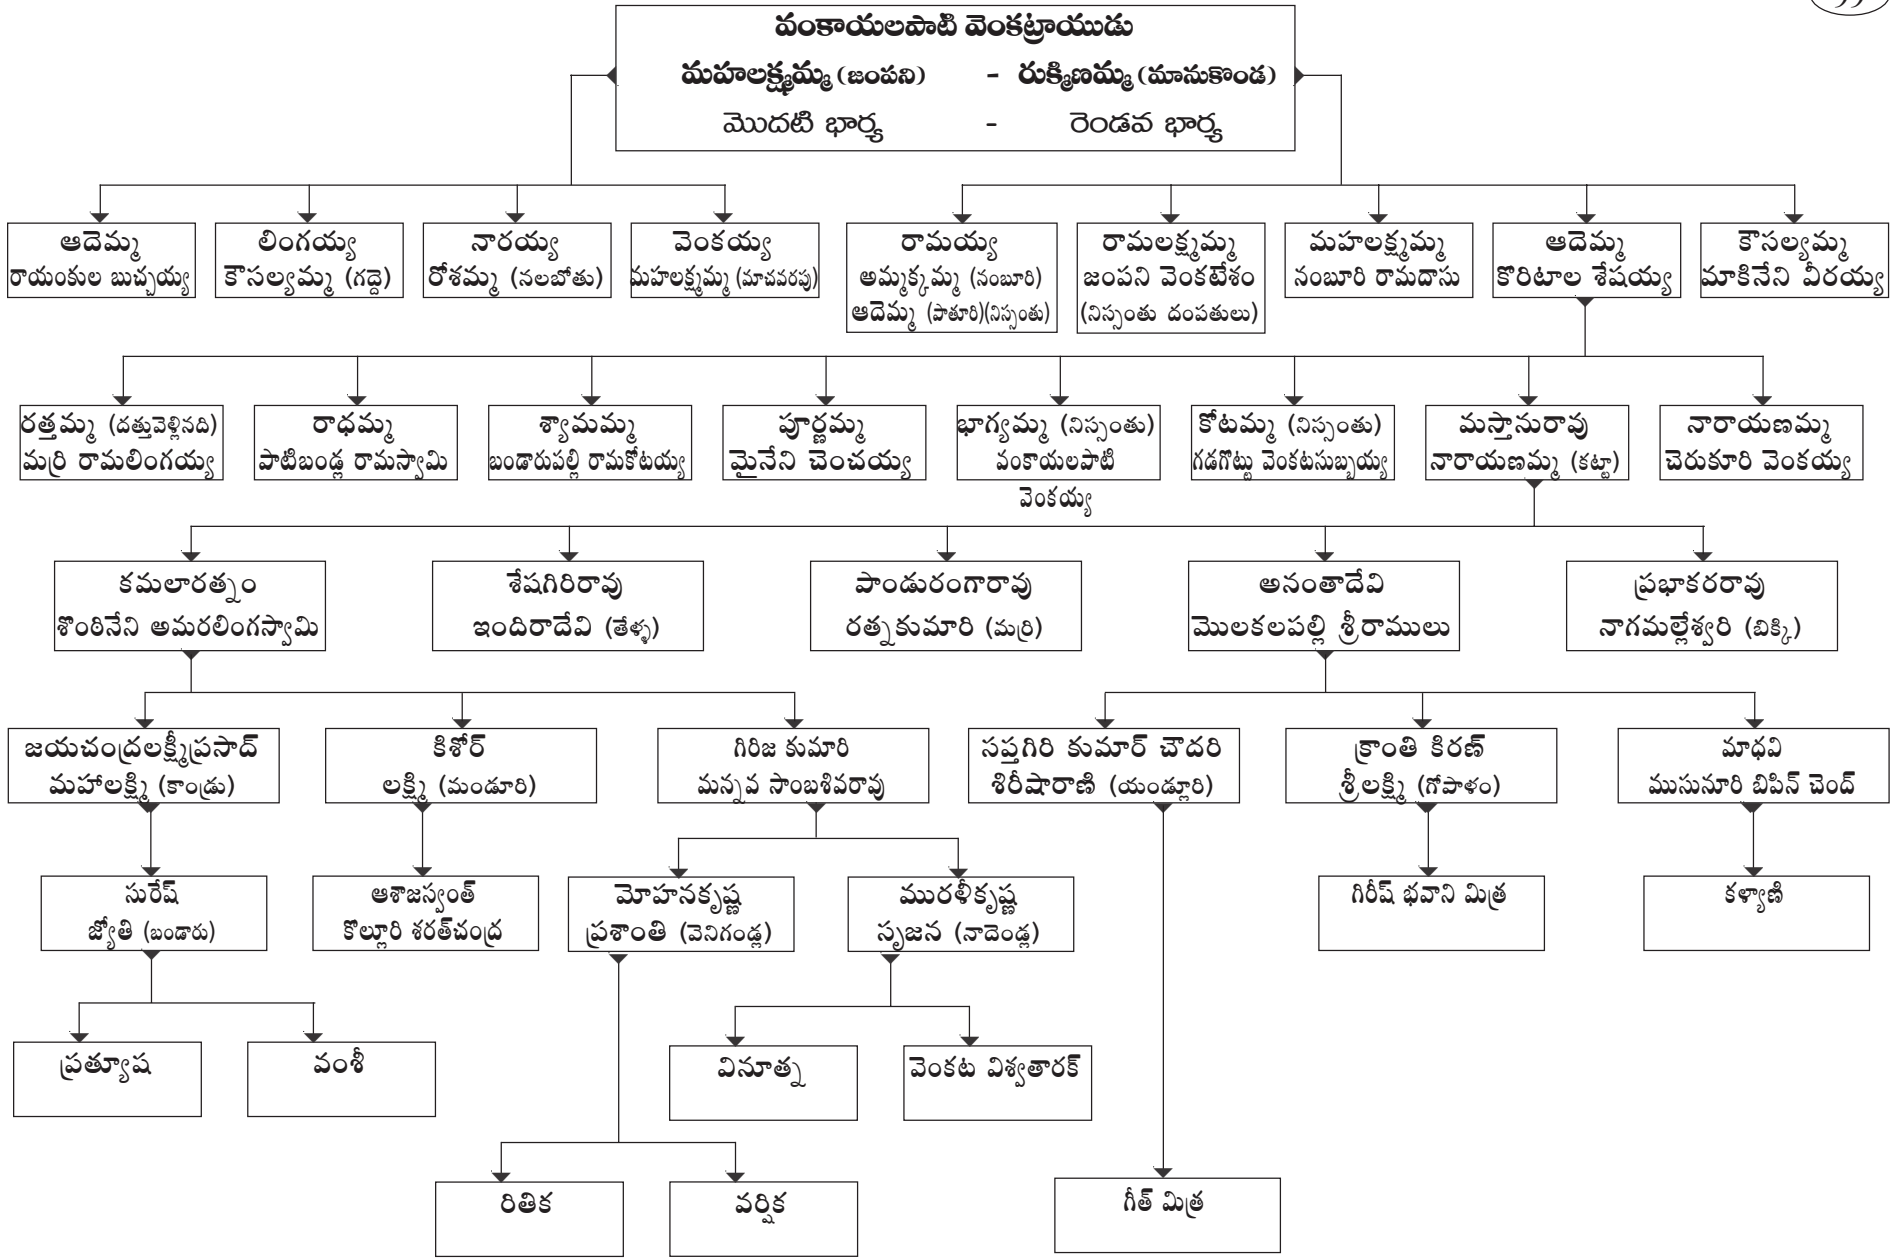

పంకాయలపాటి వెంకట్రాయుడు
మహాలక్ష్మమ్మ (జంపని) - రుక్మిణమ్మ (మాసుకొండ)
 మొదటి భార్య - రెండవ భార్య

పంకాయలపాటి వెంకట్రాయుడు
మహాలక్ష్మమ్మ (జంపని) - రుక్మిణమ్మ (మాసుకొండ)
మొదటి భార్య - రెండవ భార్య

వంకాయలపాటి వెంకట్రాయుడు
మహాలక్ష్మమ్మ (జంపని) - రుక్మిణమ్మ (మాసుకొండ)
 మొదటి భార్య - రెండవ భార్య

వంశాయలపాటి వెంకట్రాయుడు
మహాలక్ష్మమ్మ (జంపని) - రుక్మిణమ్మ (మాసుకొండ)
 మొదటి భార్య - రెండవ భార్య

వంకాయలపాటి వెంకట్రాయుడు
మహాలక్ష్మమ్మ (జంపని) - రుక్మిణమ్మ (మాసుకొండ)
మొదటి భార్య - రెండవ భార్య

పంకాయలపాటి వెంకట్రాయుడు
మహాలక్ష్మమ్మ (జంపని) - రుక్మిణమ్మ (మాసుకొండ)
మొదటి భార్య - రెండవ భార్య

వంకాయలపాటి వెంకట్రాయుడు
మహాలక్ష్మమ్మ (జంపని) - రుక్మిణమ్మ (మాసుకొండ)
 మొదటి భార్య - రెండవ భార్య

పంకాయలపాటి వెంకట్రాయుడు
మహాలక్ష్మమ్మ (జంపని) - రుక్మిణమ్మ (మాసుకొండ)
మొదటి భార్య - రెండవ భార్య

పంకాయలపాటి వెంకట్రాయుడు
మహాలక్ష్మమ్మ (జంపని) - రుక్మిణమ్మ (మాసుకొండ)
మొదటి భార్య - రెండవ భార్య