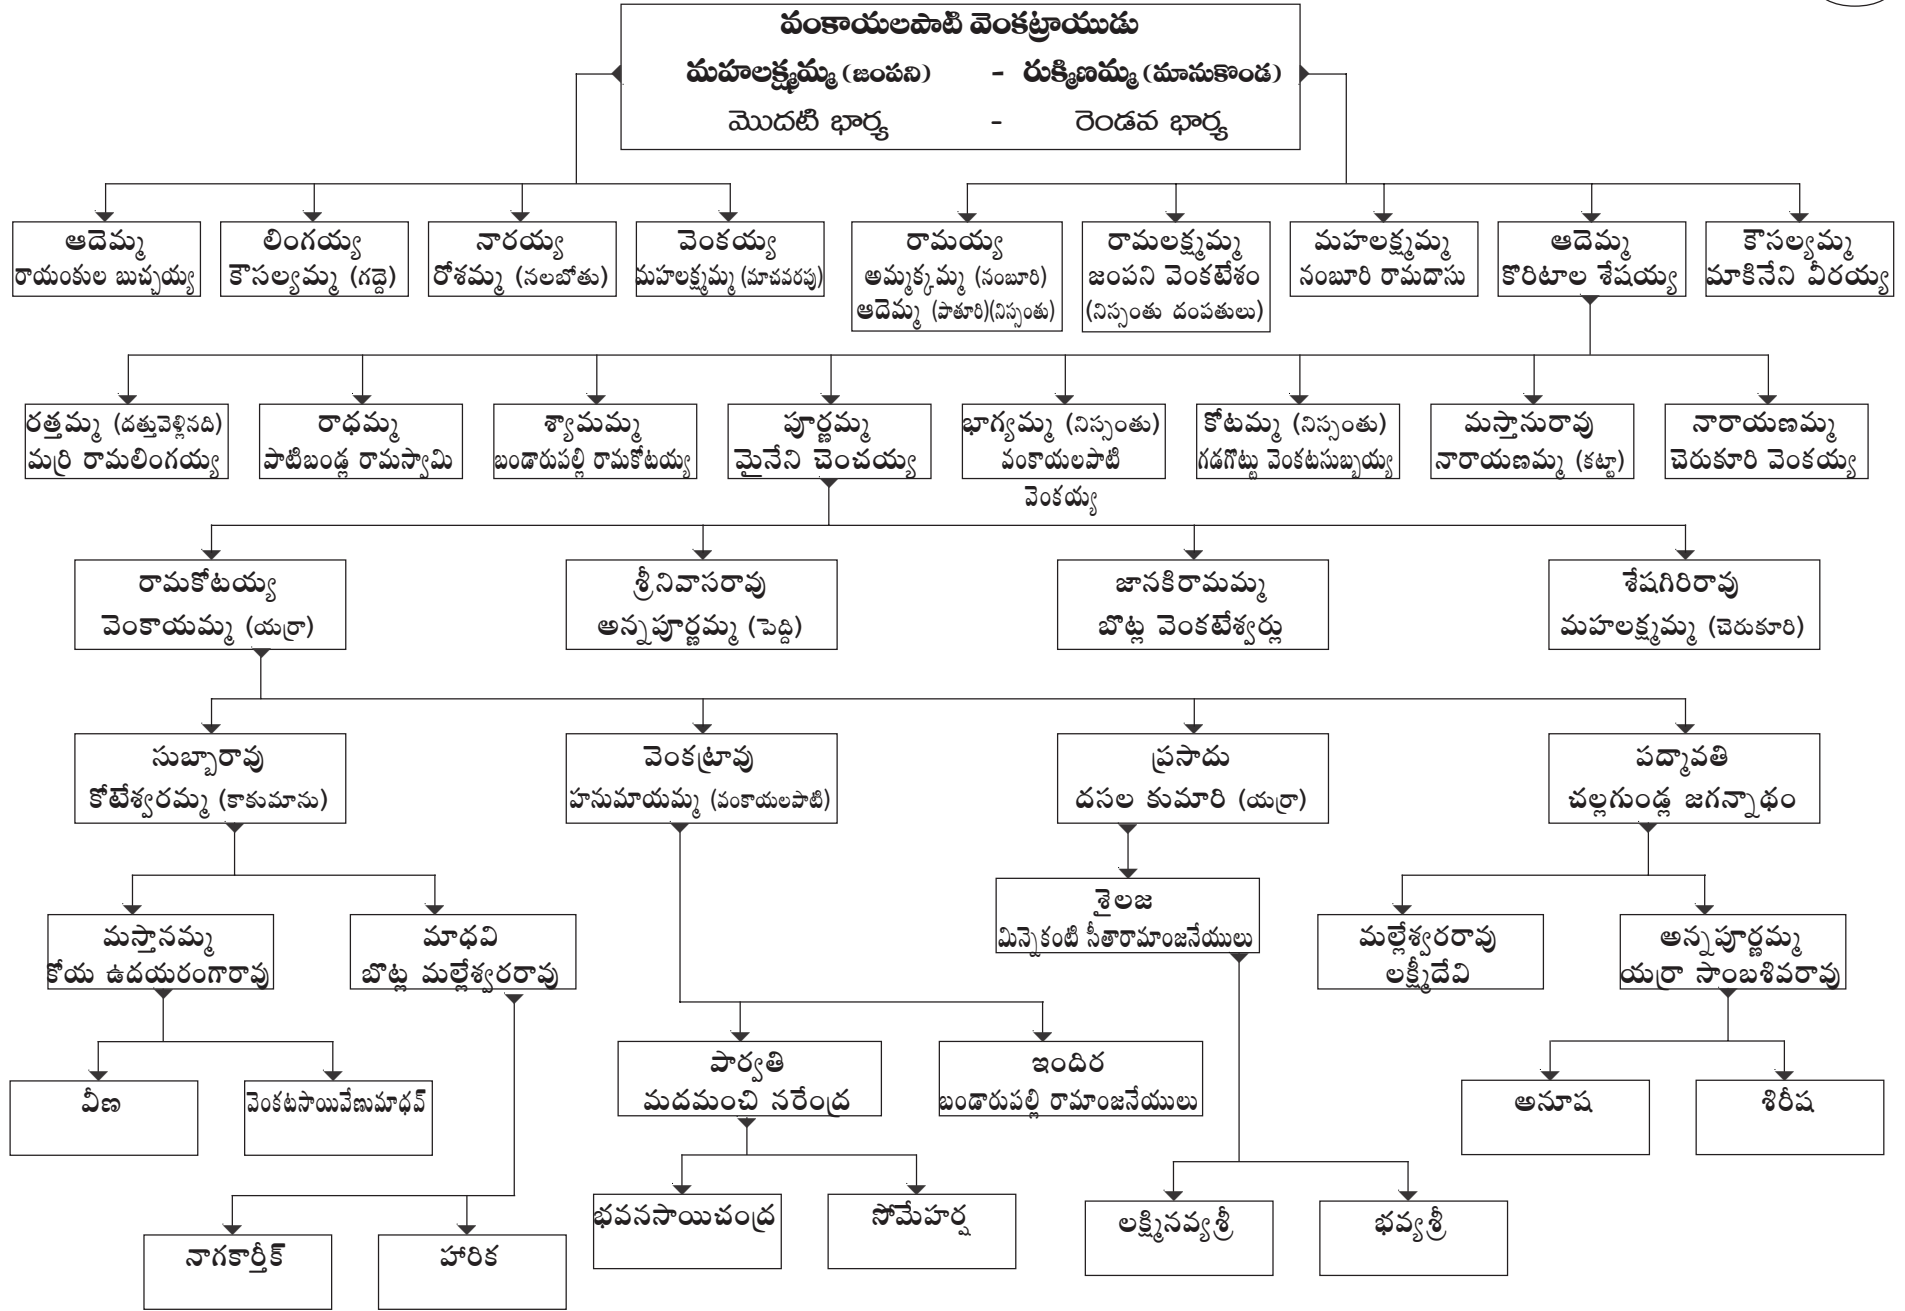

పంకాయలపాటి వెంకట్రాయుడు
మహాలక్ష్మమ్మ (జంపని) - రుక్మిణమ్మ (మాసుకొండ)
 మొదటి భార్య - రెండవ భార్య

పంకాయలపాటి వెంకట్రాయుడు
మహాలక్ష్మమ్మ (జంపని) - రుక్మిణమ్మ (మాసుకొండ)
మొదటి భార్య - రెండవ భార్య

వంకాయలపాటి వెంకట్రాయుడు
మహాలక్ష్మమ్మ (జంపని) - రుక్మిణమ్మ (మాసుకొండ)
 మొదటి భార్య - రెండవ భార్య

వంశాయలపాటి వెంకట్రాయుడు
మహాలక్ష్మమ్మ (జంపని) - రుక్మిణమ్మ (మాసుకొండ)
 మొదటి భార్య - రెండవ భార్య

వంకాయలపాటి వెంకట్రాయుడు
మహాలక్ష్మమ్మ (జంపని) - రుక్మిణమ్మ (మాసుకొండ)
మొదటి భార్య - రెండవ భార్య

పంకాయలపాటి వెంకట్రాయుడు
మహాలక్ష్మమ్మ (జంపని) - రుక్మిణమ్మ (మాసుకొండ)
మొదటి భార్య - రెండవ భార్య

వంకాయలపాటి వెంకట్రాయుడు
మహాలక్ష్మమ్మ (జంపని) - రుక్మిణమ్మ (మాసుకొండ)
 మొదటి భార్య - రెండవ భార్య

పంకాయలపాటి వెంకట్రాయుడు
మహాలక్ష్మమ్మ (జంపని) - రుక్మిణమ్మ (మాసుకొండ)
మొదటి భార్య - రెండవ భార్య

పంకాయలపాటి వెంకట్రాయుడు
మహాలక్ష్మమ్మ (జంపని) - రుక్మిణమ్మ (మాసుకొండ)
మొదటి భార్య - రెండవ భార్య