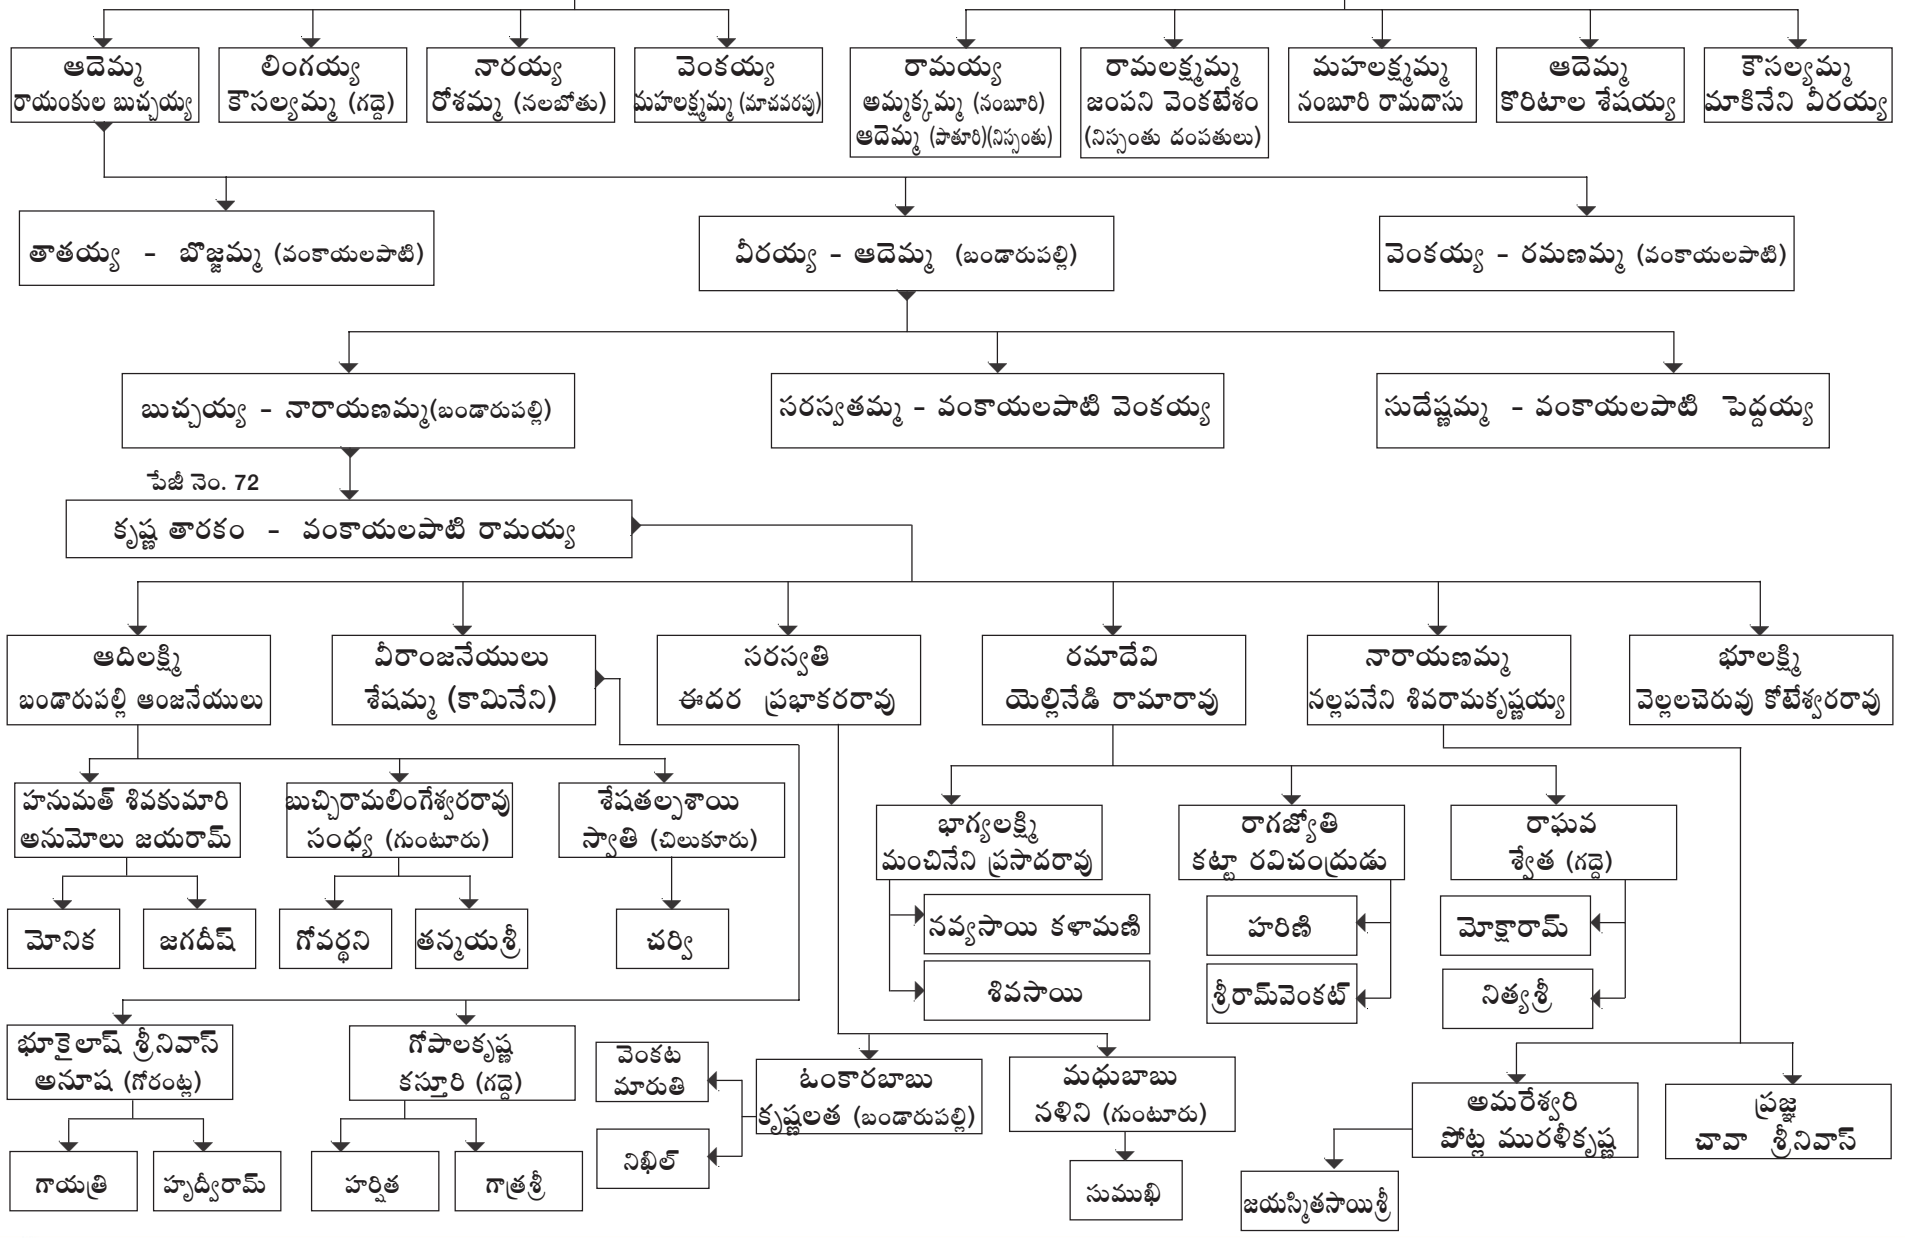

వంకాయలపాటి వెంకట్రాయుడు
మహాలక్ష్మమ్మ (జంపని) - రుక్మిణమ్మ (మాసుకొండ)
మొదటి భార్య - రెండవ భార్య