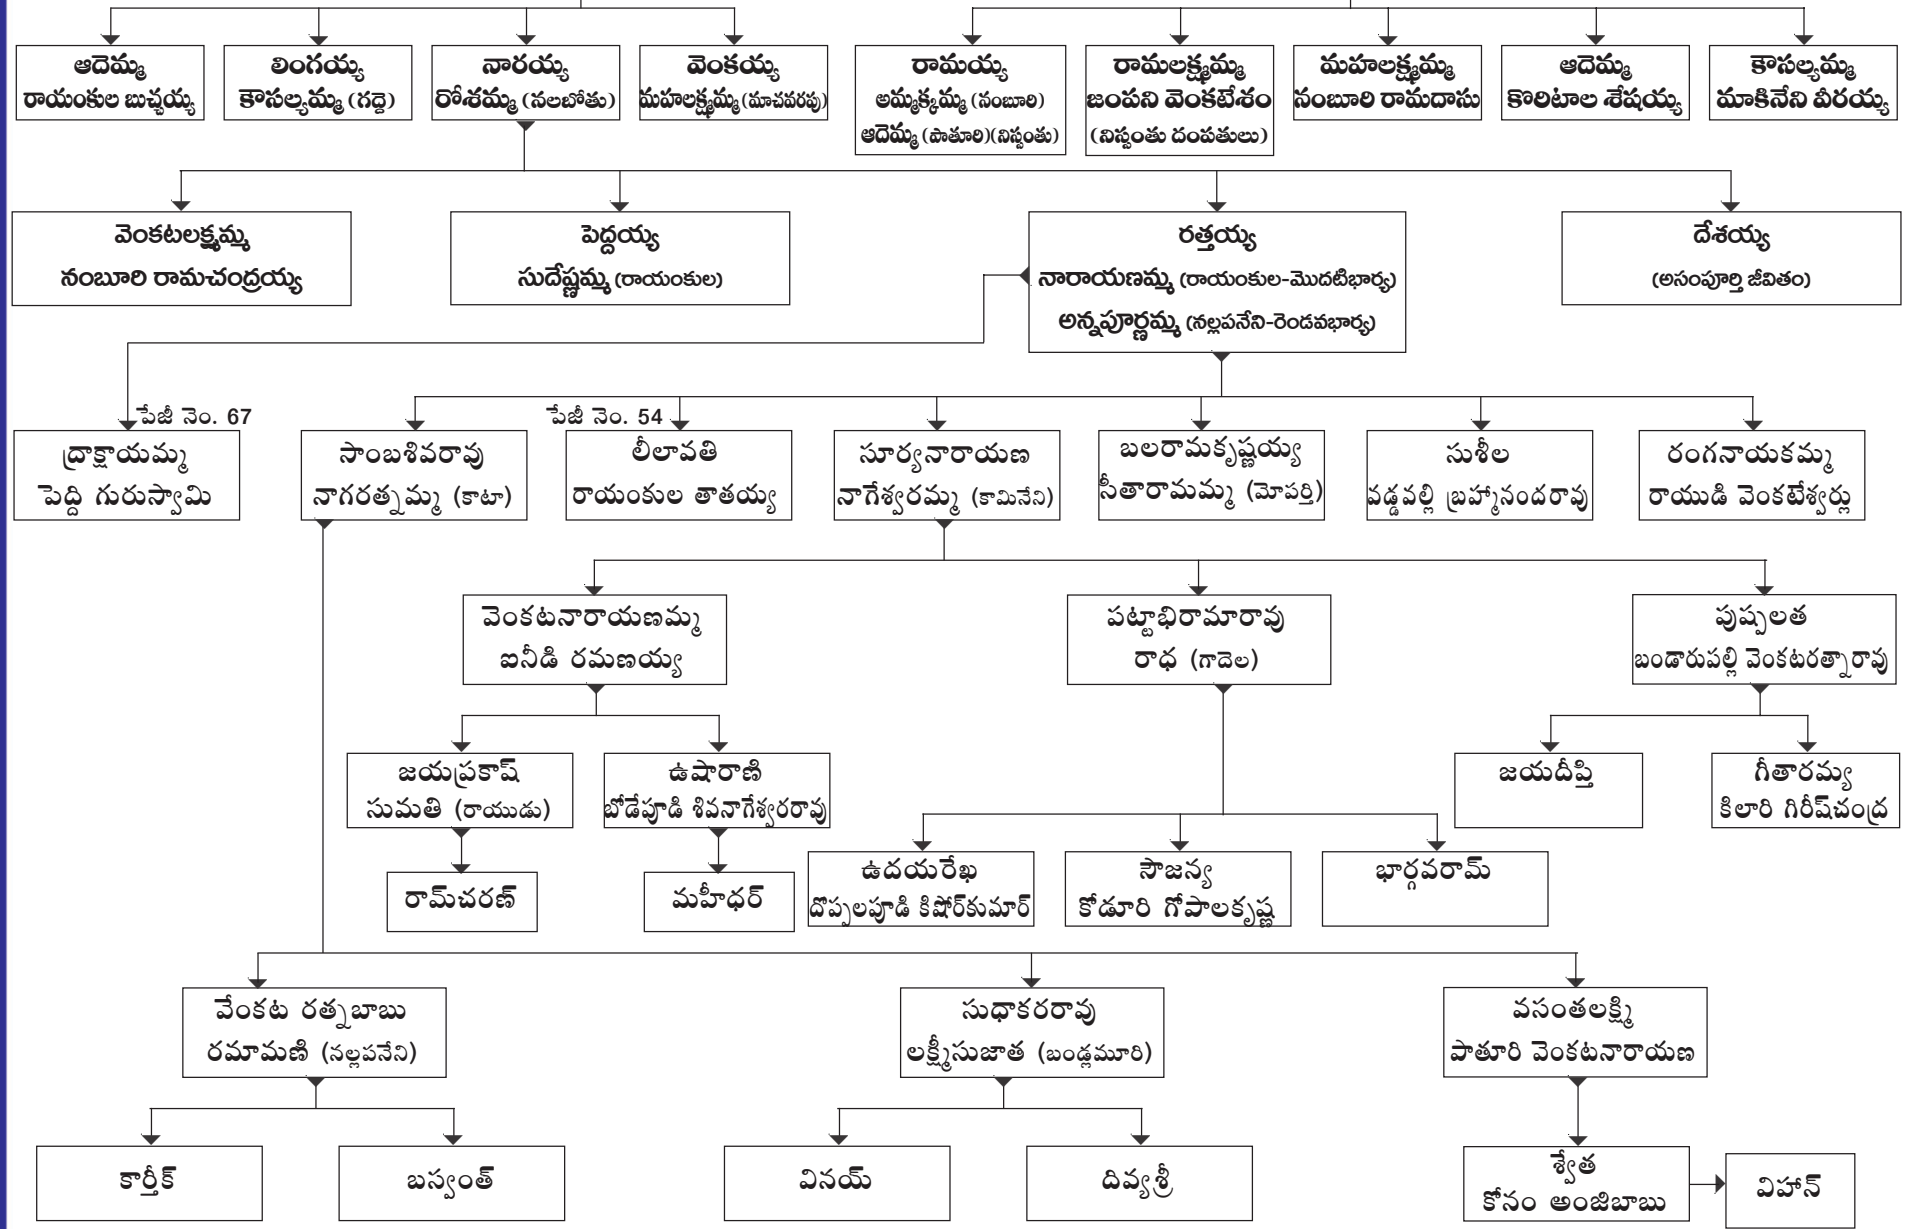

పంకాయలపాటి వెంకట్రాయుడు

మహాలక్ష్మమ్మ (జంపని) - రుక్మిణమ్మ (మాసుకొండ)
మొదటి భార్య - రెండవ భార్య