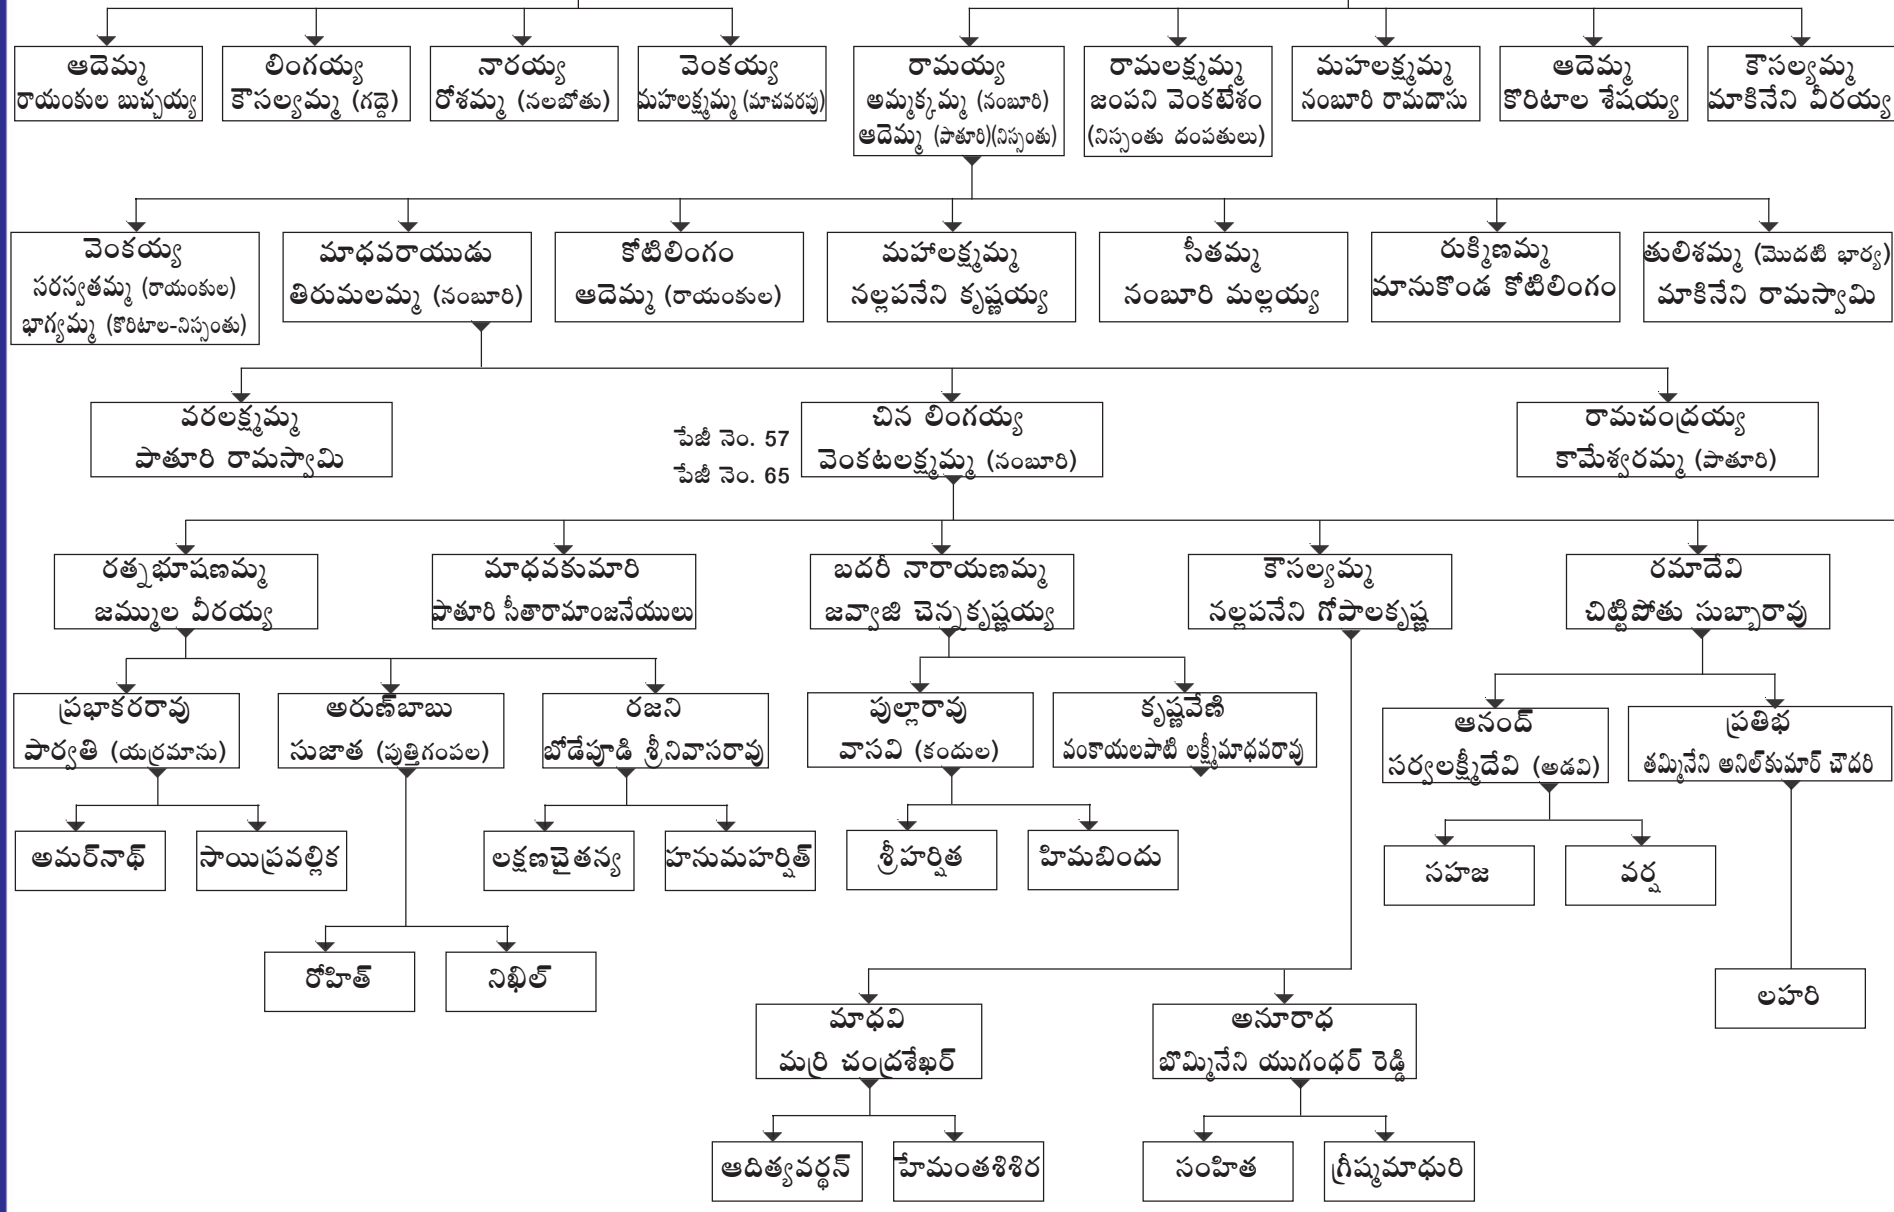

పంచాయతీ పాటి వెంకట్రాయుడు
మహాలక్ష్మమ్మ (జంపని) - రుక్మిణమ్మ (మానుకొండ)
మొదటి భార్య - రెండవ భార్య

పంకాయలపాటి వెంకట్రాయుడు

మహాలక్ష్మమ్మ (జంపని) - రుక్మిణమ్మ (మానుకొండ)
మొదటి భార్య - రెండవ భార్య

వంశాయలపాటి వెంకట్రాయుడు
మహాలక్ష్మమ్మ (జంపని) - రుక్మిణమ్మ (మాసుకొండ)
మొదటి భార్య - రెండవ భార్య

పంకాయలపాటి వెంకట్రాయుడు
మహాలక్ష్మమ్మ (జంపని) - రుక్మిణమ్మ (మానుకొండ)
మొదటి భార్య - రెండవ భార్య

పంకాయలపాటి వెంకట్రాయుడు

మహాలక్ష్మమ్మ (జంపని) - రుక్మిణమ్మ (మానుకొండ)
మొదటి భార్య - రెండవ భార్య

వరలక్ష్మమ్మ
ప్రాతూరి రామస్వామి