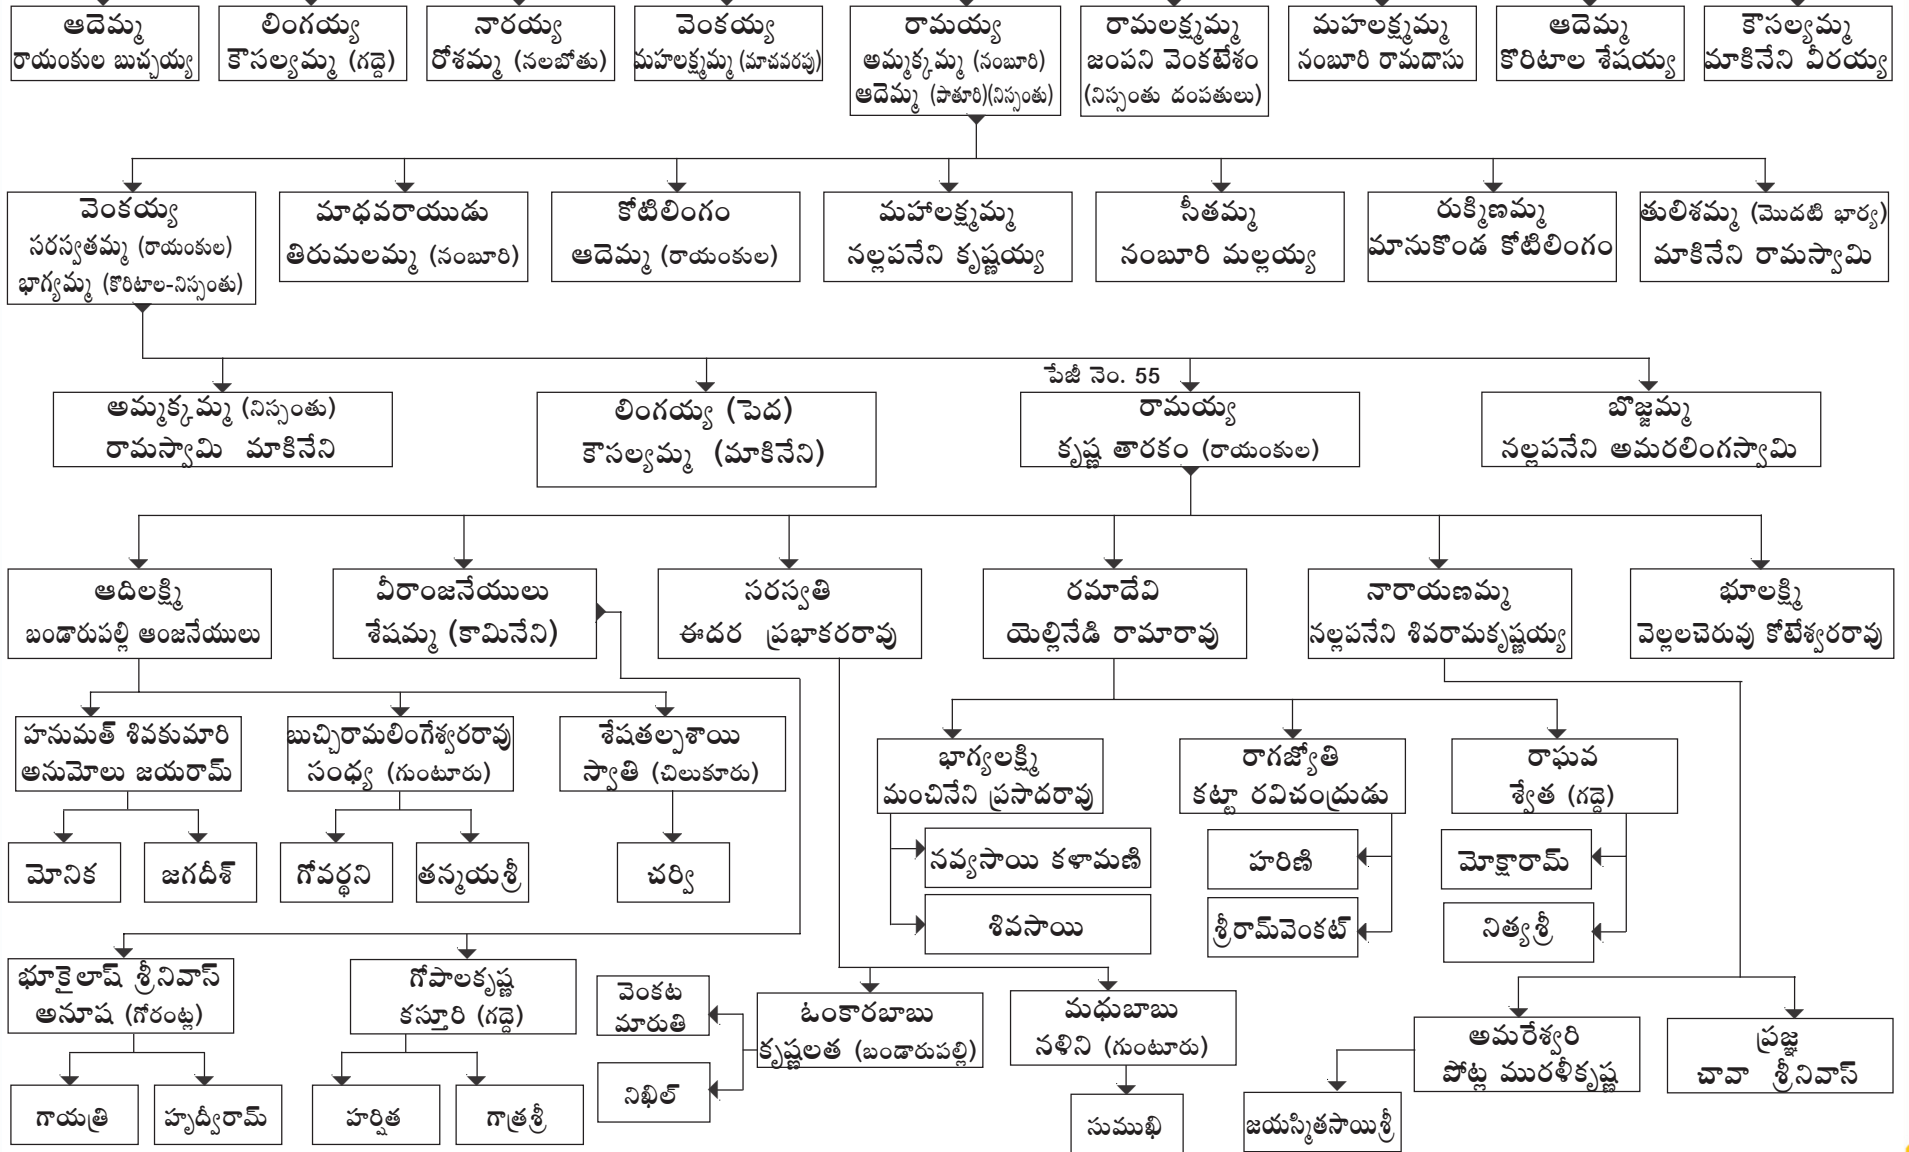

పంచాయతీ పాటి వెంకట్రాయుడు
మహాలక్ష్మమ్మ (జంపని) - రుక్మిణమ్మ (మానుకొండ)
మొదటి భార్య - రెండవ భార్య

పంకాయలపాటి వెంకట్రాయుడు

మహాలక్ష్మమ్మ (జంపని) - రుక్మిణమ్మ (మానుకొండ)
మొదటి భార్య - రెండవ భార్య

వంశాయలపాటి వెంకట్రాయుడు
మహాలక్ష్మమ్మ (జంపని) - రుక్మిణమ్మ (మాసుకొండ)
మొదటి భార్య - రెండవ భార్య

పంకాయలపాటి వెంకట్రాయుడు
మహాలక్ష్మమ్మ (జంపని) - రుక్మిణమ్మ (మానుకొండ)
మొదటి భార్య - రెండవ భార్య

పంకాయలపాటి వెంకట్రాయుడు

మహాలక్ష్మమ్మ (జంపని) - రుక్మిణమ్మ (మానుకొండ)
మొదటి భార్య - రెండవ భార్య

వరలక్ష్మమ్మ
ప్రాతూరి రామస్వామి