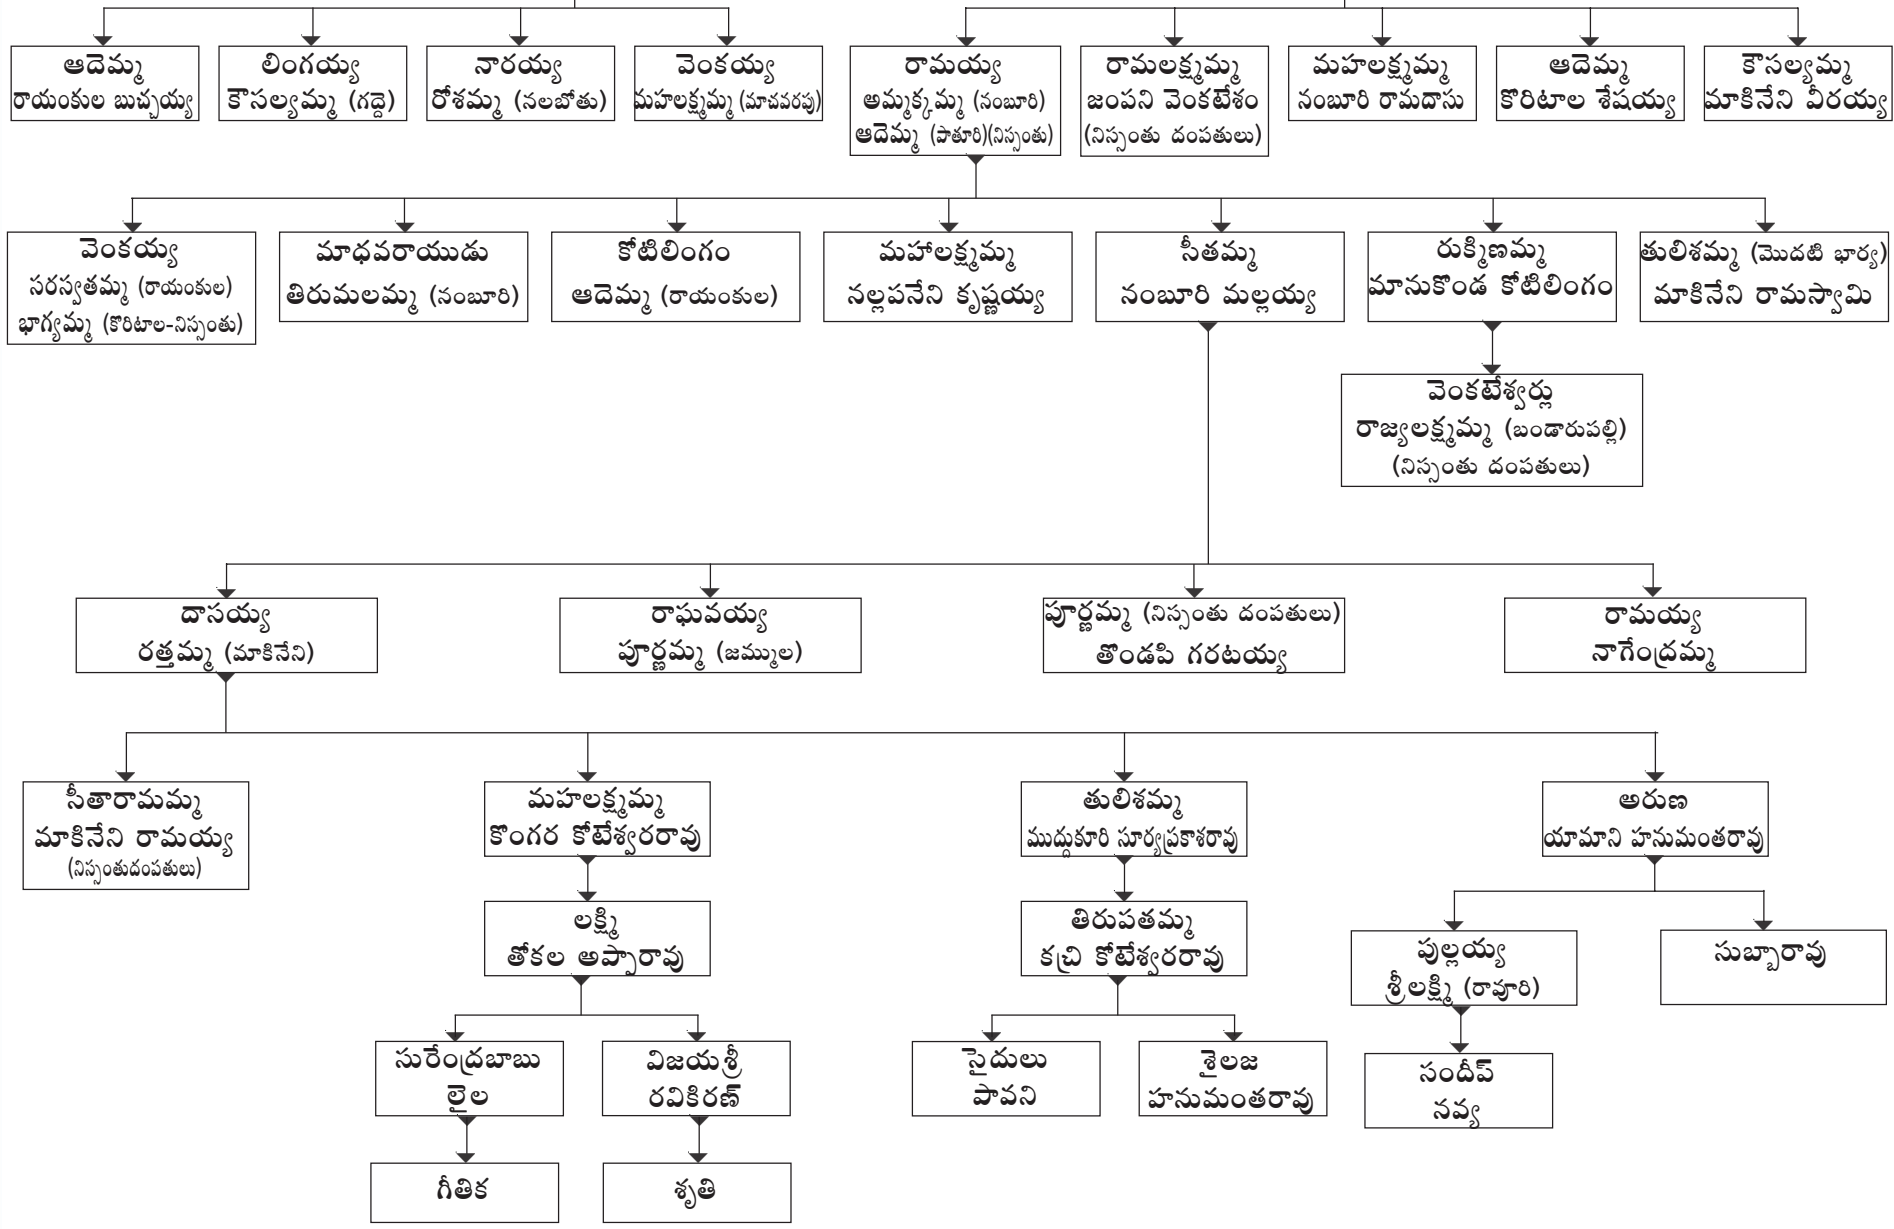

పంకాయలపాటి వెంకట్రాయుడు
మహాలక్ష్మమ్మ (జంపని) - రుక్మిణమ్మ (మానుకొండ)
మొదటి భార్య - రెండవ భార్య