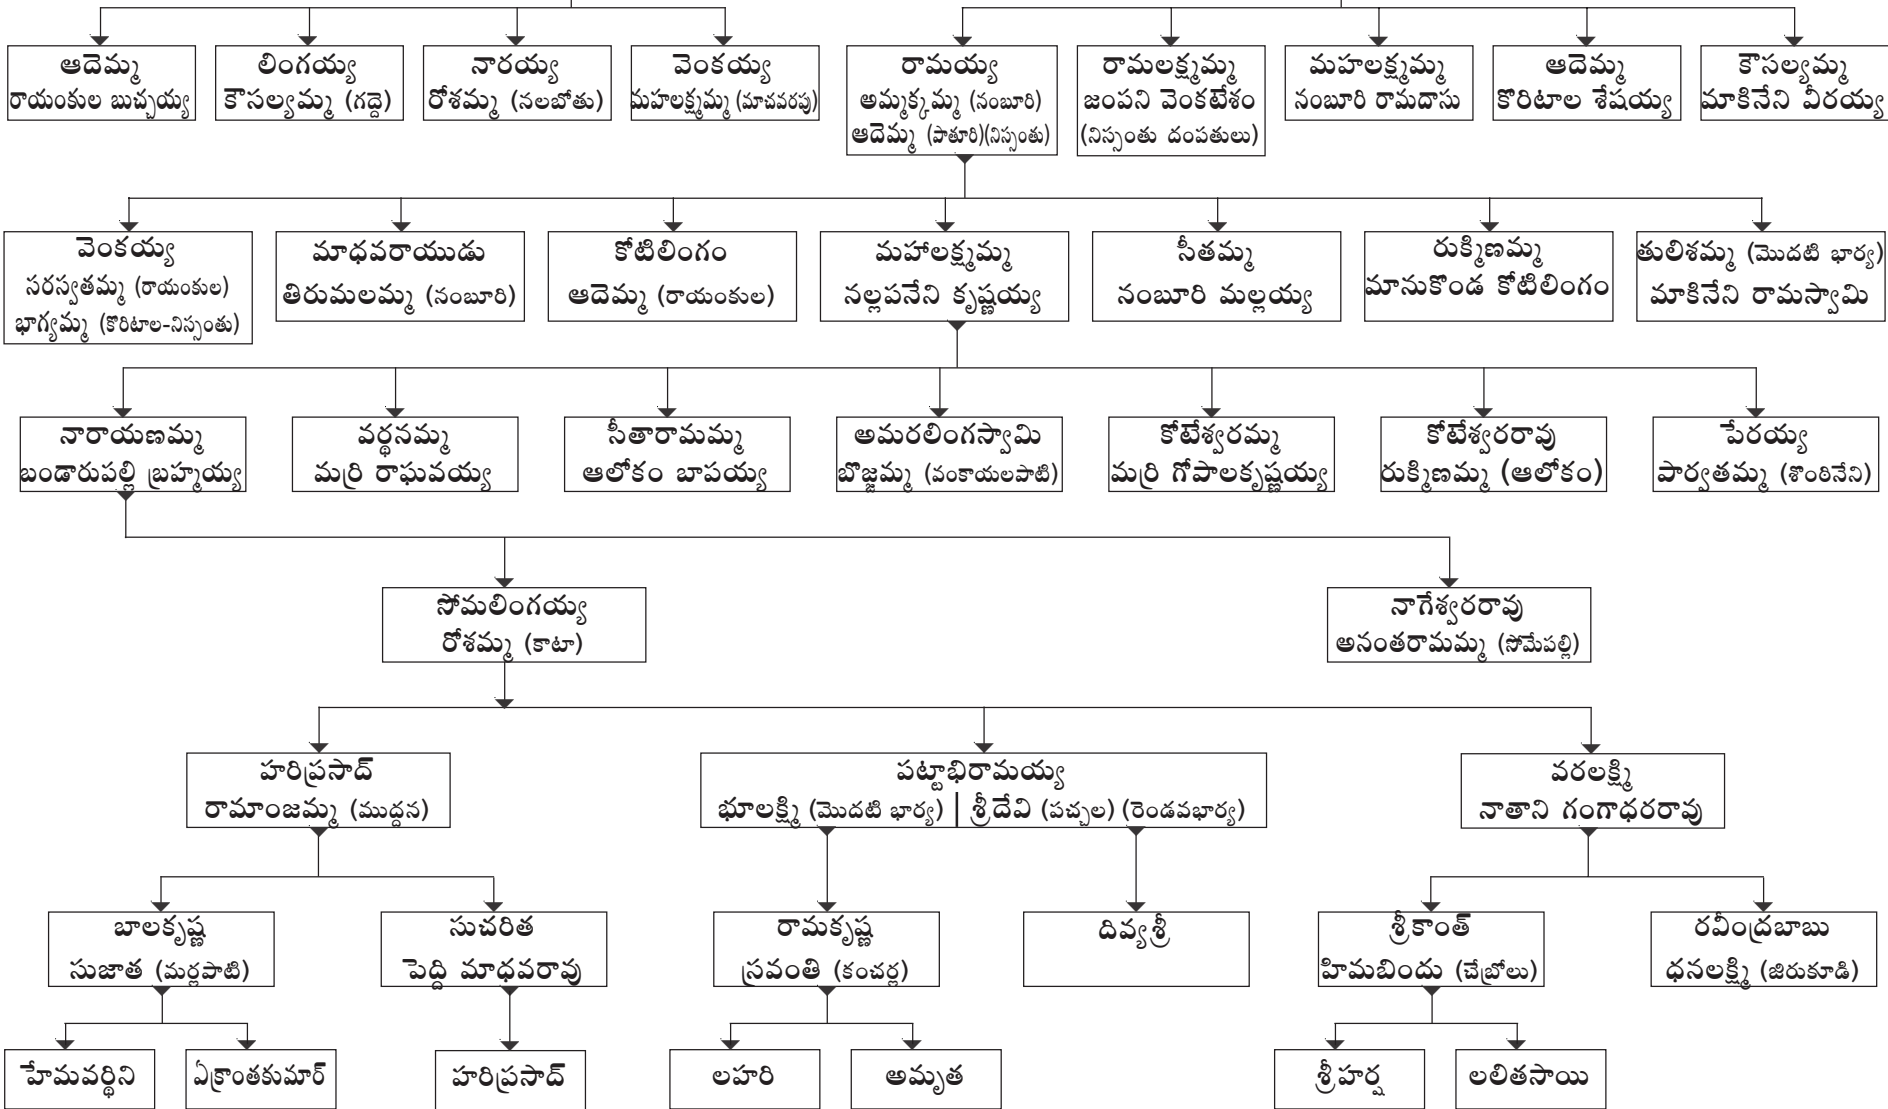

వంశాయలపాటి వెంకట్రాయుడు

మహాలక్ష్మమ్మ (జంపని) - రుక్మిణమ్మ (మానుకొండ)
మొదటి భార్య - రెండవ భార్య