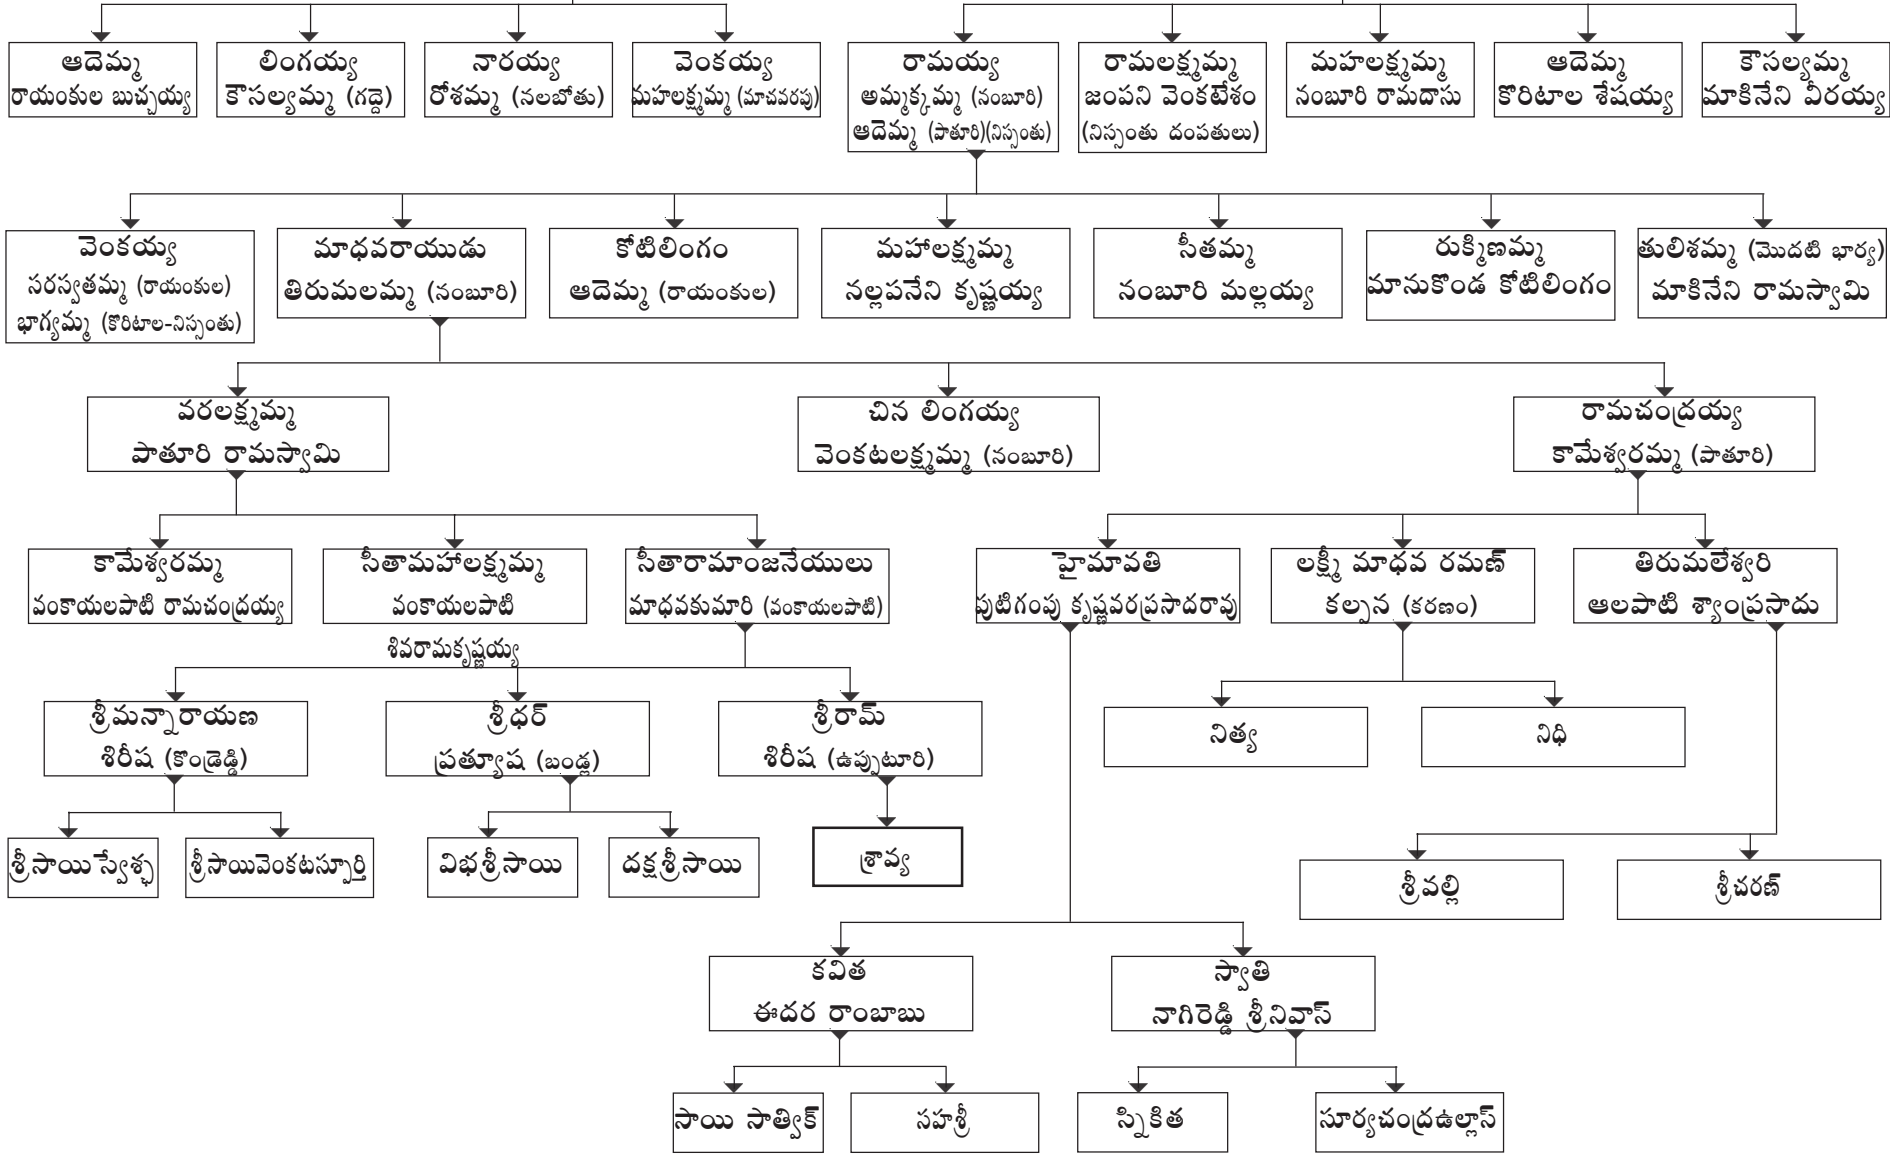

పంచాయతీ పాటి వెంకట్రాయుడు
మహాలక్ష్మమ్మ (జంపని) - రుక్మిణమ్మ (మానుకొండ)
మొదటి భార్య - రెండవ భార్య

పంకాయలపాటి వెంకట్రాయుడు

మహాలక్ష్మమ్మ (జంపని) - రుక్మిణమ్మ (మానుకొండ)
మొదటి భార్య - రెండవ భార్య

వంశాయలపాటి వెంకట్రాయుడు
మహాలక్ష్మమ్మ (జంపని) - రుక్మిణమ్మ (మాసుకొండ)
మొదటి భార్య - రెండవ భార్య

పంకాయలపాటి వెంకట్రాయుడు
మహాలక్ష్మమ్మ (జంపని) - రుక్మిణమ్మ (మానుకొండ)
మొదటి భార్య - రెండవ భార్య

పంకాయలపాటి వెంకట్రాయుడు

మహాలక్ష్మమ్మ (జంపని) - రుక్మిణమ్మ (మానుకొండ)
మొదటి భార్య - రెండవ భార్య

వరలక్ష్మమ్మ
ప్రాతూరి రామస్వామి