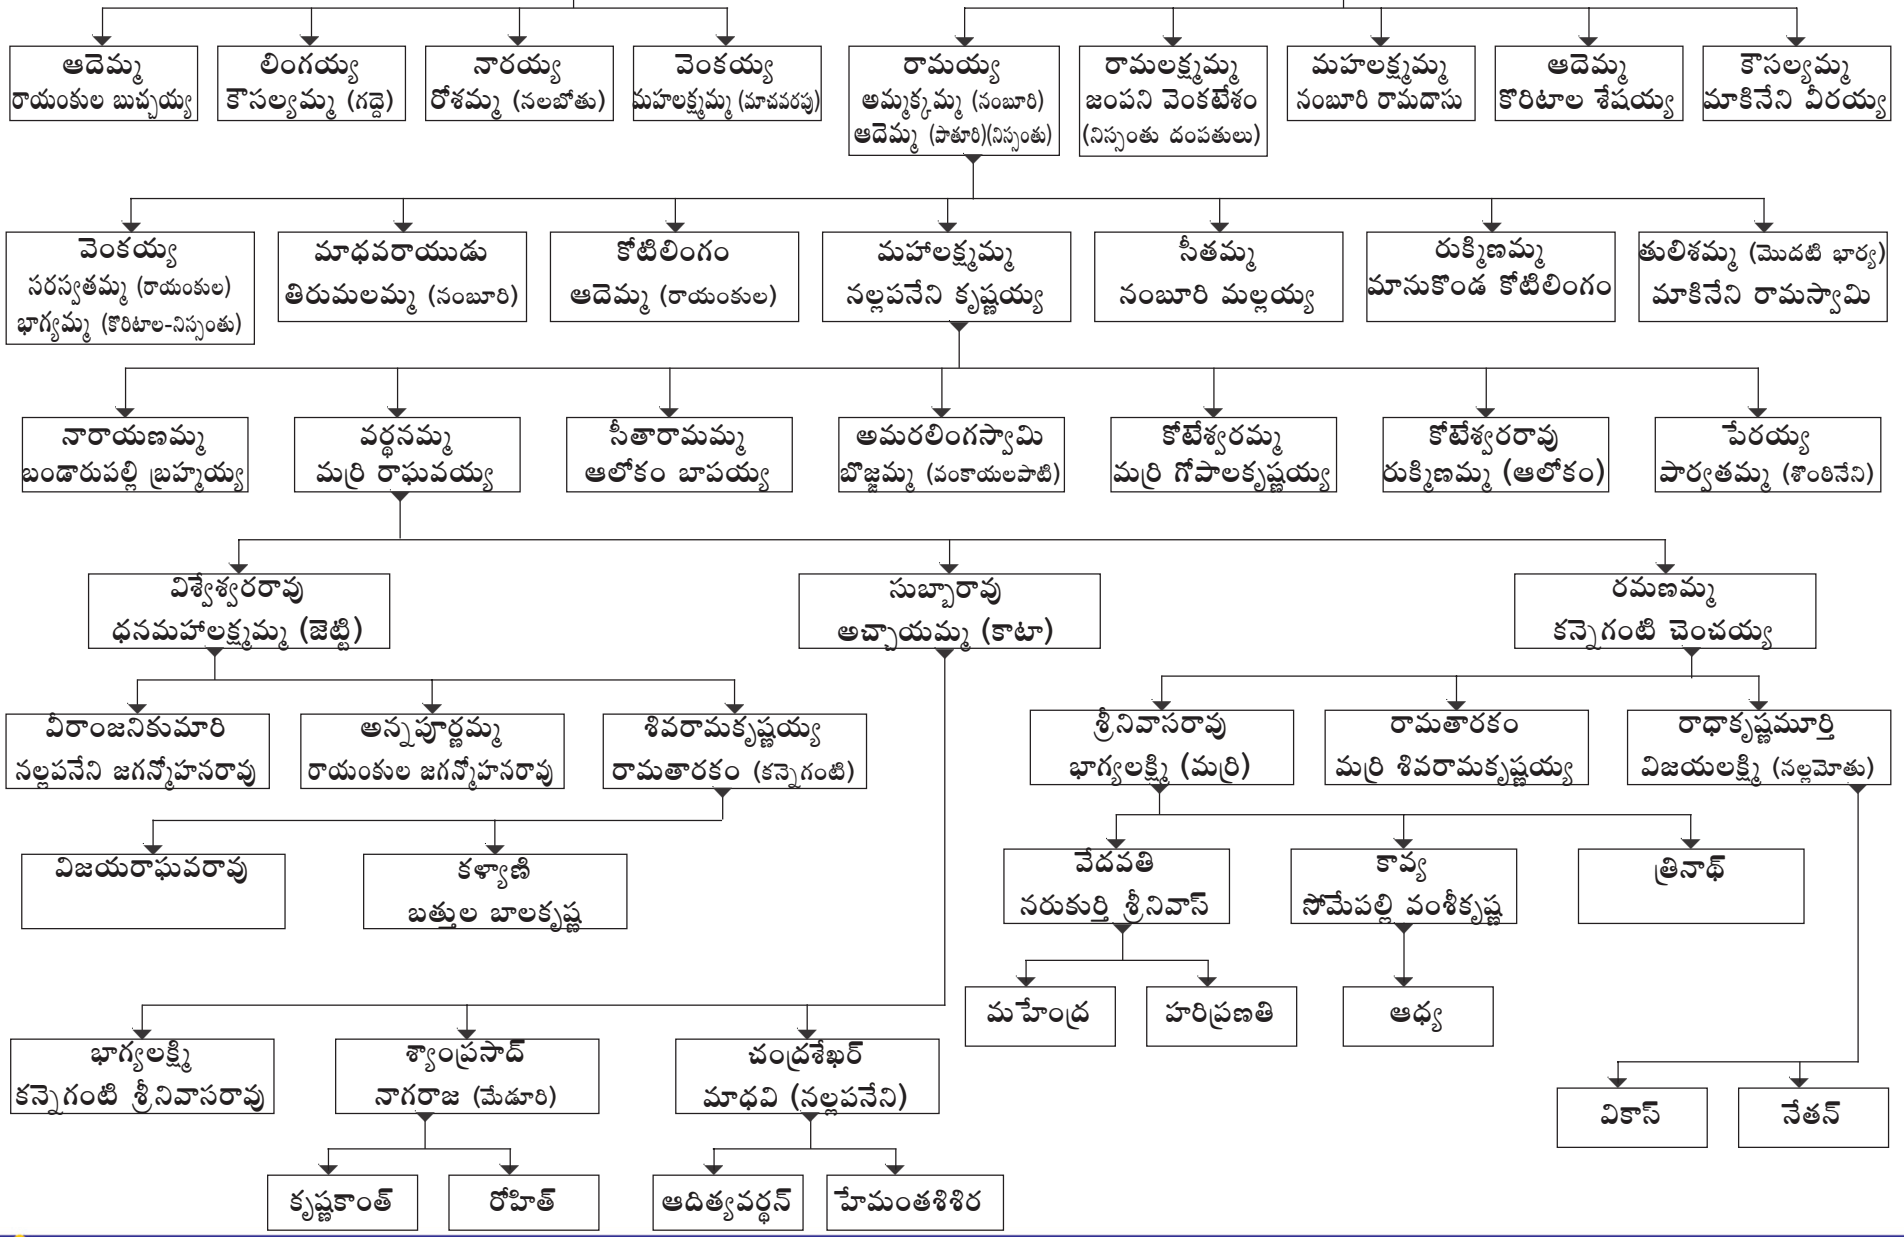

పంకాయలపాటి వెంకట్రాయుడు
మహాలక్ష్మమ్మ (జంపని) - రుక్మిణమ్మ (మానుకొండ)
మొదటి భార్య - రెండవ భార్య