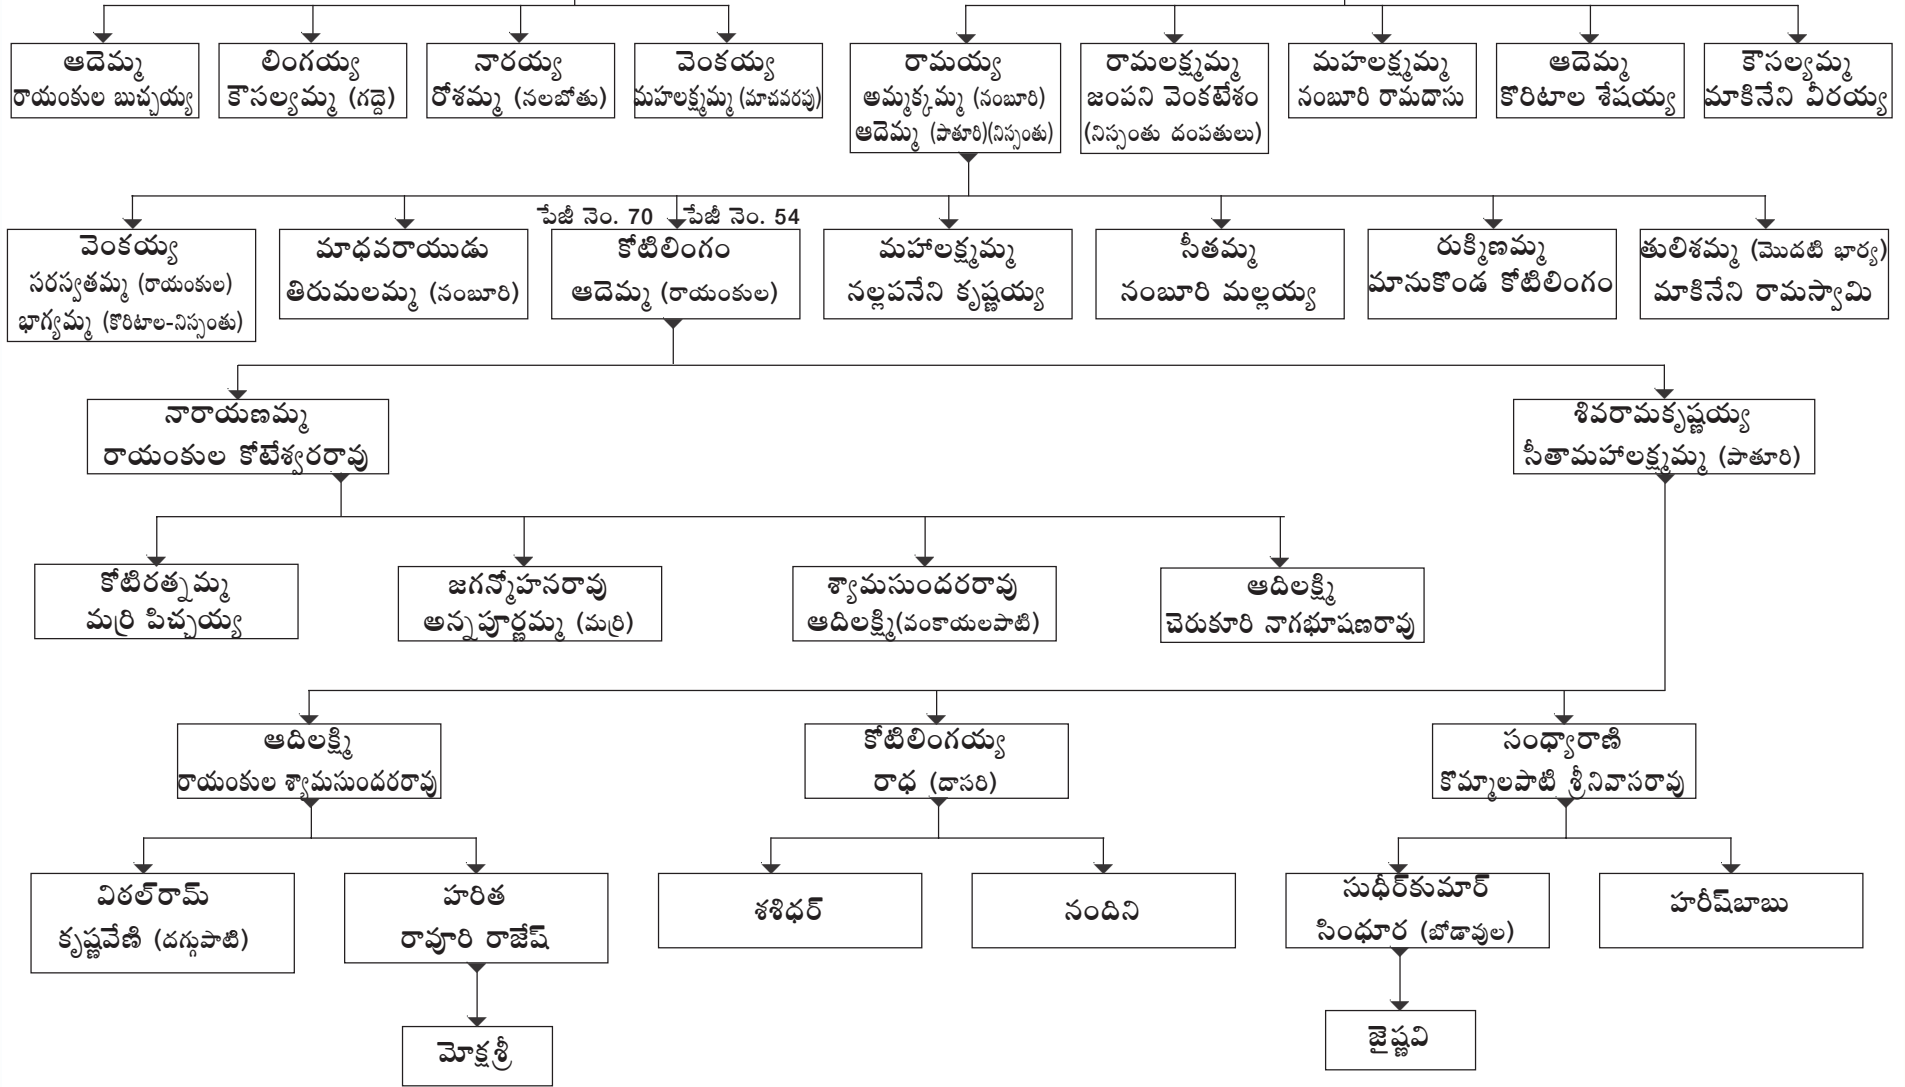

పంకాయలపాటి వెంకట్రాయుడు
మహాలక్ష్మమ్మ (జంపని) - రుక్మిణమ్మ (మానుకొండ)
మొదటి భార్య - రెండవ భార్య